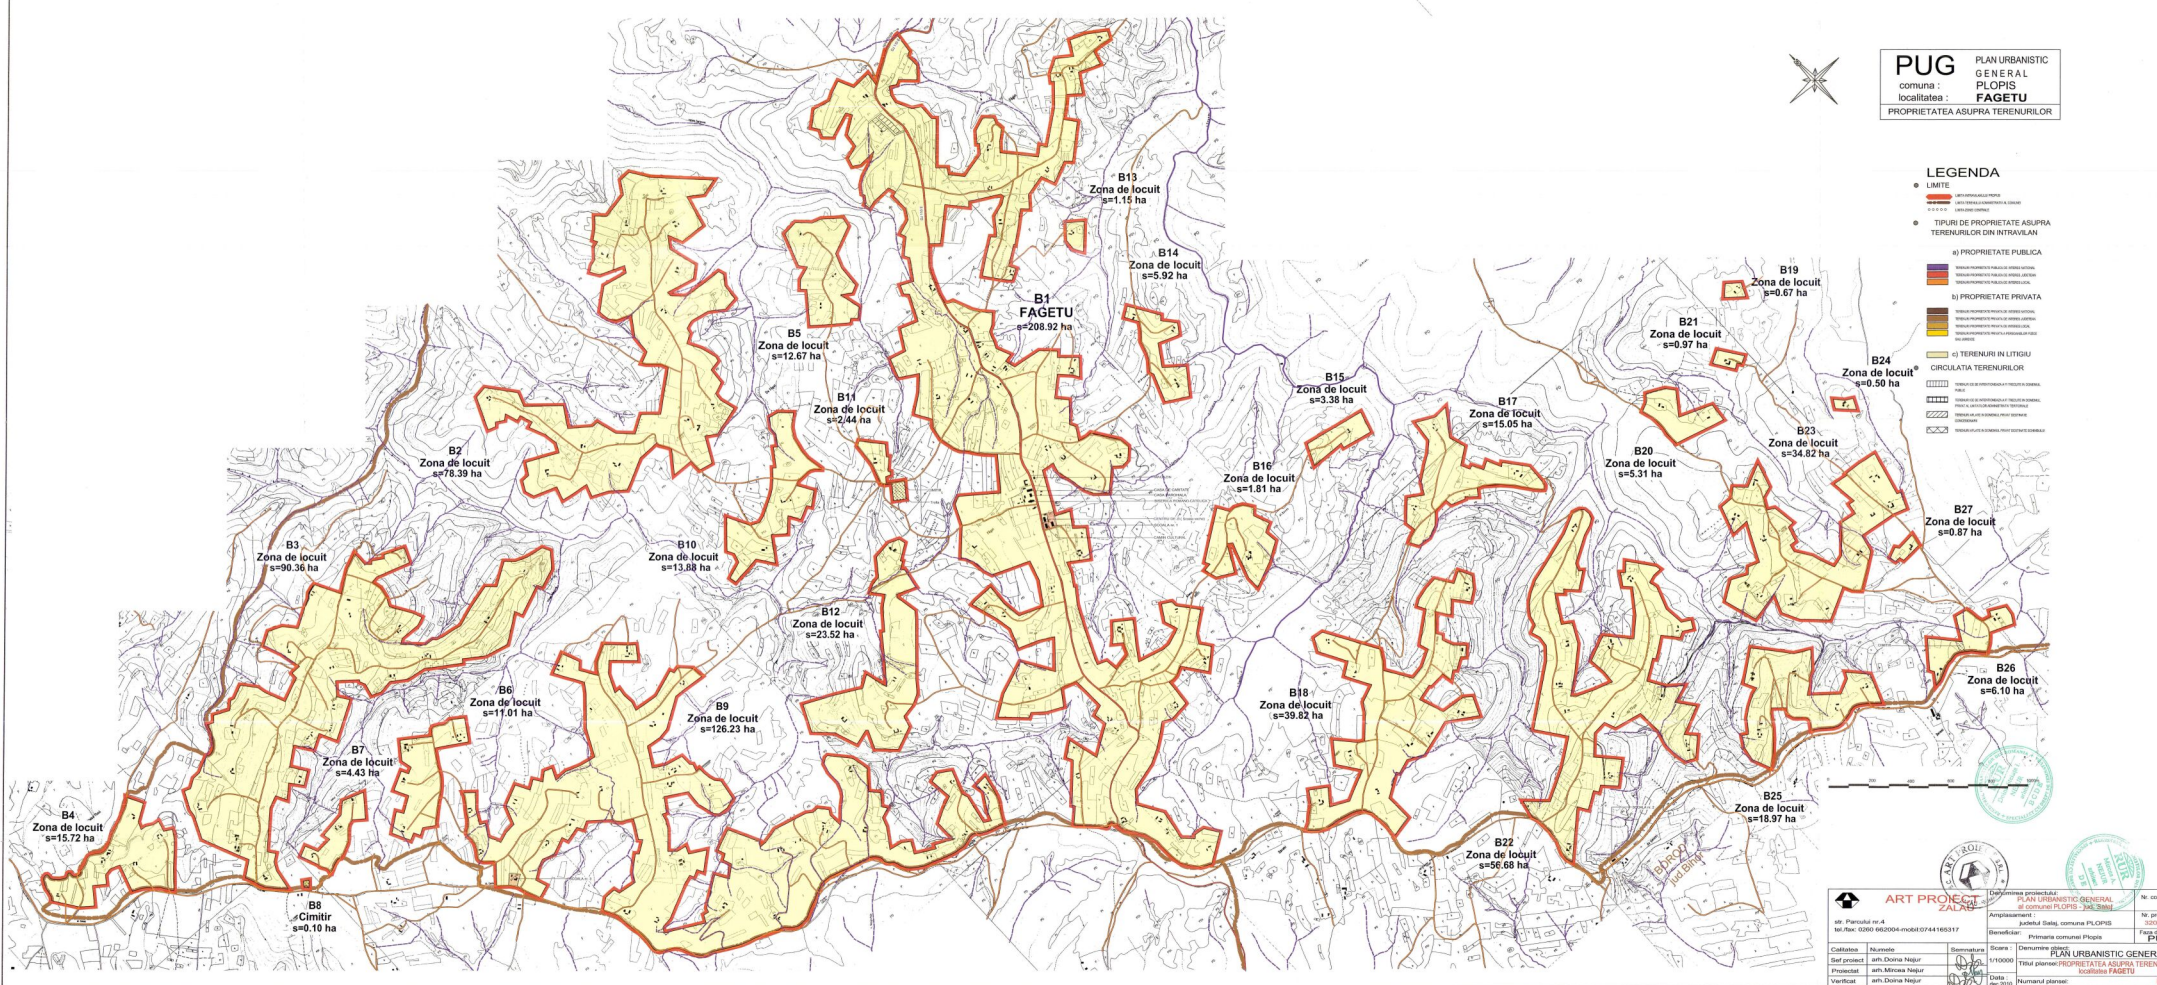

PUG PLAN URBANISTIC GENERAL
 comuna : PLOPIȘ
 localitatea : FAGETU
 PROPRIETATEA ASUPRA TERENURILOR

LEGENDA

- LIMITE
- TIPURI DE PROPRIETATE ASUPRA TERENURILOR DIN INTRAVILAN
- PROPRIETATE PUBLICA
- PROPRIETATE PRIVATA
- TERENURI IN LITIGIU
- CIRCULATIA TERENURILOR

ART PROJECT ZALAU

PLAN URBANISTIC GENERAL
 LOCALITATEA PLOPIȘ, COMUNA PLOPIȘ

Titlu planșă: PROPRIETATEA ASUPRA TERENURILOR LOCALITATEA FAGETU

Scara: 1:10000

Proiectant: arh. Diana Nagur

Verificat: arh. Diana Nagur

Data: 2023

Numar planșă: U09

hâ: 520 / 1800 (0.95mp)